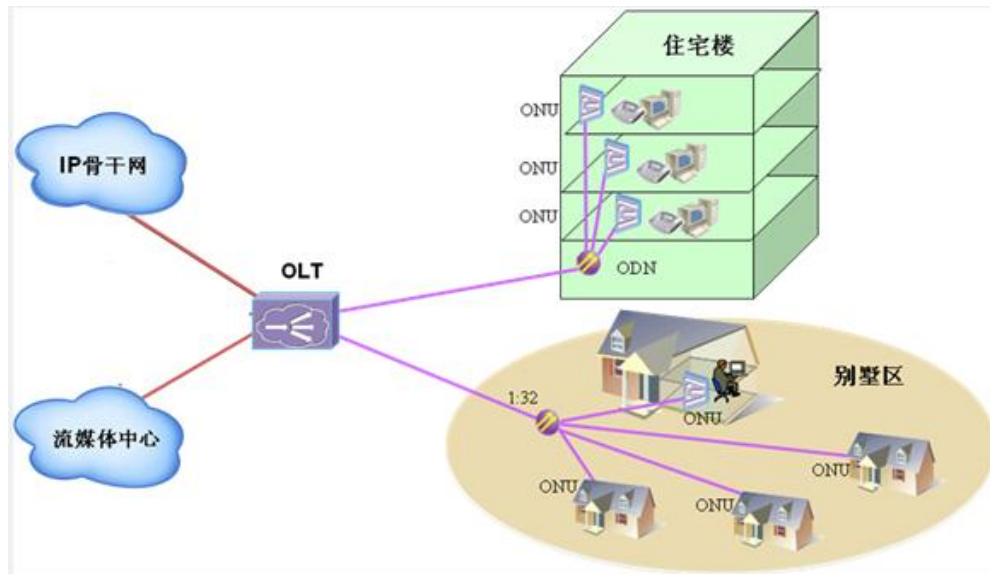

产品应用方案

深圳市锐意扬光电科技有限公司

地址：深圳市宝安区西乡街道固戍开发区庄边工业园 D 栋 5 楼

电话：18666823126

传真：0755-29192019

邮箱：guoqj@realyoung.cn

网址：<http://www.realyoung.cn>